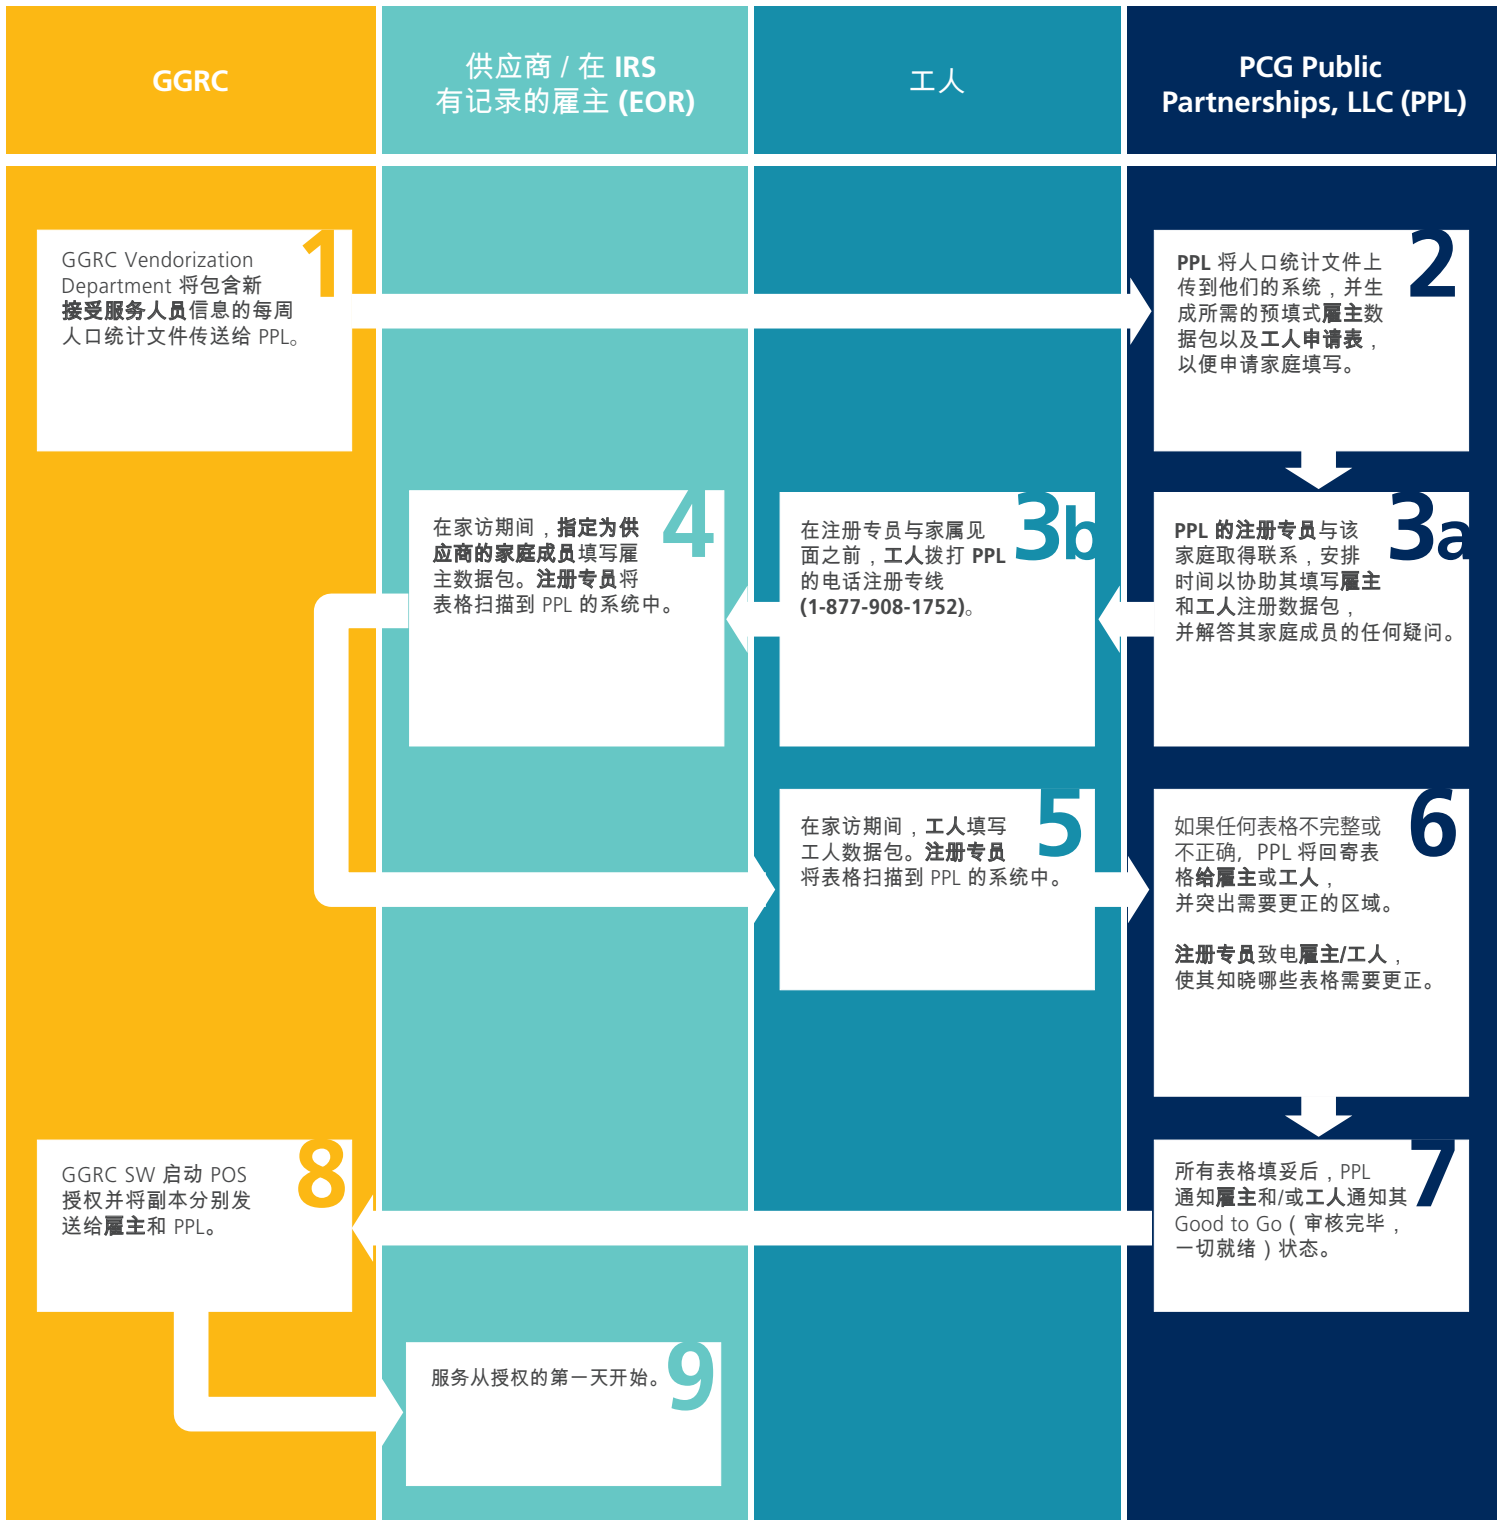

您的注册如何运作

Golden Gate Regional Center

KEY

SW Social Worker (社会工作者)

GGRC Golden Gate Regional Center (金门区域中心)

PPL PCG Public Partnerships, LLC

*PPL 的注册专员每周还会在各个 GGRC 办事处办公，以协助解决注册问题。